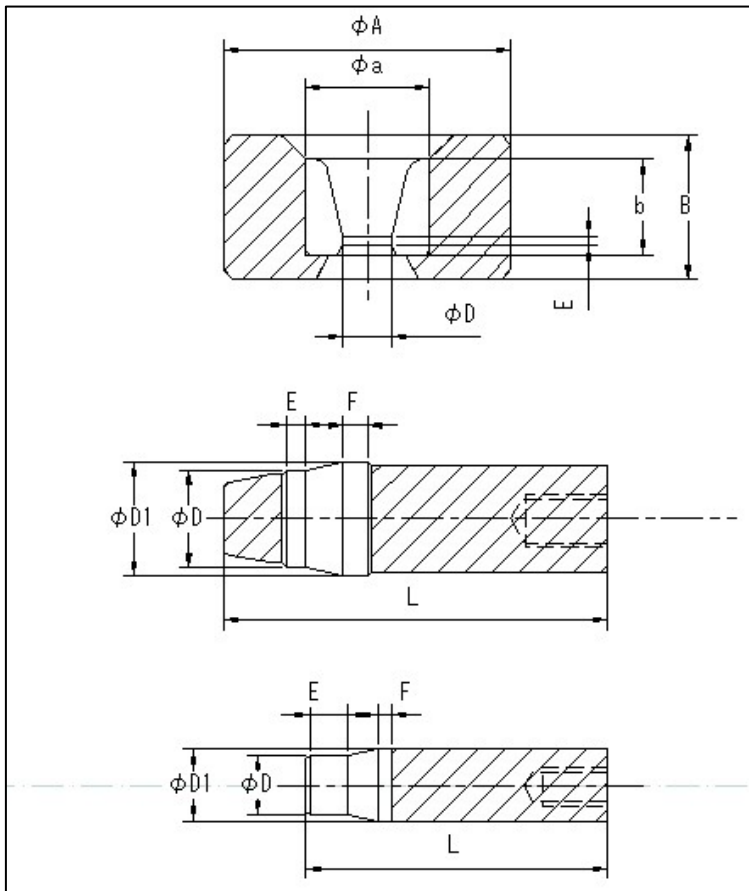

FPD型FB-FP芯头拉伸

	D	a	b	E	A	B
FPD20	10 <	20	14	2	35	20
FPD25	10 - 12	25	18	2	75	28
FPD30	12 - 15	30	22	2	75	32
FPD35	15 - 20	35	25	3	75	40
FPD40	20 - 25	40	27	3	125	40
FPD50	25 - 30	50	30	3	125	45
FPD60	30 - 38	60	35	4	125	50
FPD70	38 - 45	70	40	4	160	60
FPD80	45 - 52	80	45	4	160	60
FPD90	52 - 60	90	50	4	180	75
FPD100	60 - 68	100	50	4	190	75
FPD110	68 - 75	110	50	4	190	75

	D	E	F	L
FB7	5-7	5	2.5	55
FB9	7-9	5	2.5	55
FB11	9-11	5	3	65
FB13	11-13	6	3	75
FB15	13-15	7	3	75
FB17	15-17	10	3	85
FB19	17-19	10	3.5	85
FB22	19-22	11	3.5	85
FB25	22-25	12	4	95

	D	E	F	L
FP28	25-28	10	6	95
FP31	28-31	10	6	95
FP35	31-35	10	6	95
FP40	35-40	10	6	105
FP45	40-45	14	7	105
FP50	45-50	14	7	120
FP55	50-55	14	7	120
FP60	55-60	14	8	120
FP65	60-65	14	8	120
FP70	65-70	14	8	120
FP75	70-75	14	8	120