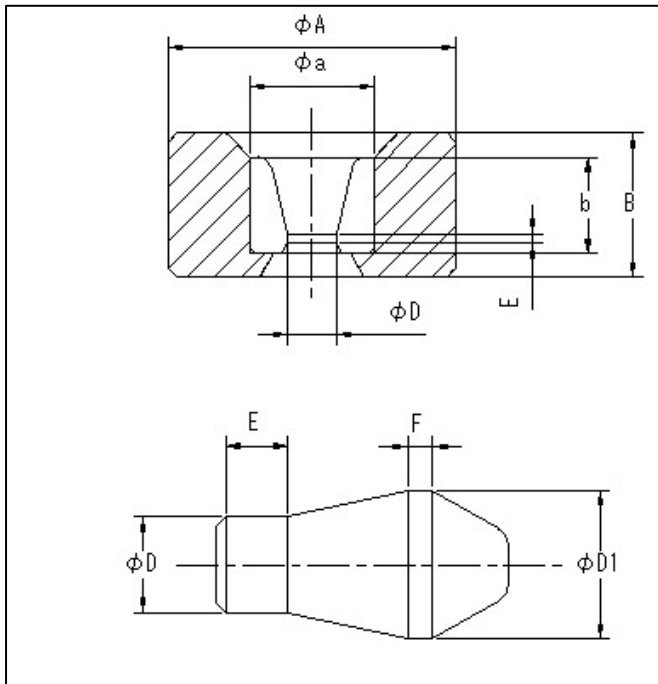

FD-FSP芯头拉伸

	D	a	b	E	A	B
FD20	4 - 8	20	14	2	35	20
FD25	8 - 12	25	18	2	48	25
FD30	12 - 15	30	22	2	48	25
FD35	15 - 20	35	25	2	85	35
FD40	20 - 25	40	27	3	123	35
FD50	25 - 30	50	30	3	123	40
FD60	30 - 38	60	35	3	145	45
FD70	38 - 45	70	40	4	145	45
FD80	45 - 52	80	45	4	145	50
FD90	52 - 60	90	50	4	170	50
FD100	60 - 68	100	50	4	195	60
FD110	68 - 75	110	55	4	195	65
FD120	75 - 85	120	55	4	195	65

	D	E	F
FSP3	>3	4	1
FSP5	3-5	5	1
FSP7	5-7	5	1
FSP9	7-9	6	1
FSP11	9-11	7	1.5
FSP15	11-15	8	1.5
FSP17	15-17	9	1.5
FSP19	17-19	10	1.5
FSP22	19-22	11	2
FSP25	22-25	12	2
FSP28	25-28	13	2
FSP31	28-31	14	2