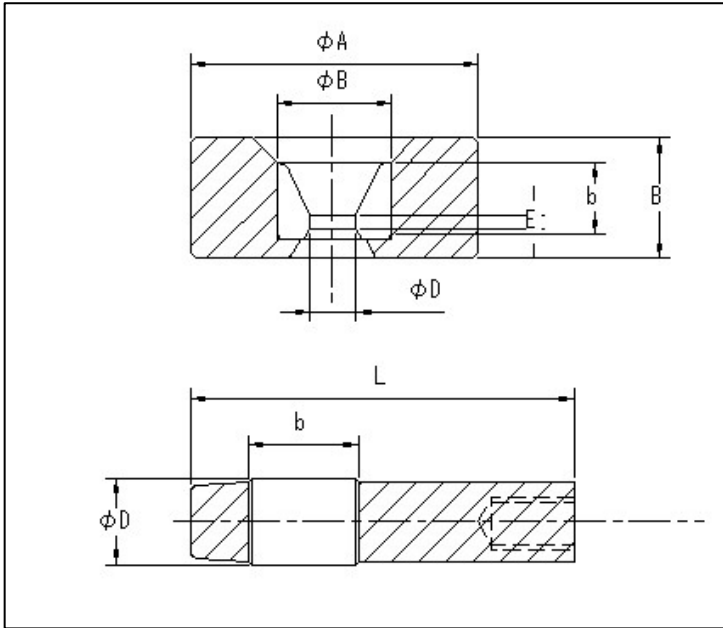

SD-SP 芯头拉伸

	D	a	b	E	A	B
SD25	12 <	25	15	1	48	25
SD30	12 - 15	30	15	2	48	25
SD35	15 - 20	35	18	3	85	35
SD40	20 - 25	40	20	3	123	35
SD50	25 - 30	50	25	3	123	40
SD60	30 - 38	60	28	3	145	45
SD70	38 - 45	70	28	3	145	45
SD80	45 - 52	80	30	4	145	50
SD90	52 - 60	90	30	4	170	50
SD100	60 - 68	100	40	5	195	60
SD110	68 - 75	110	40	5	195	65
SD120	75 - 85	120	40	5	195	65
SD130	85 - 95	130	40	6	220	70
SD140	95 - 105	140	40	6	220	75
SD150	105 - 115	150	40	6	270	75

	D	L	b
SP28	24-28	80	18
SP31	28-31	80	20
SP35	31-35	98	20
SP40	35-40	100	22
SP45	40-45	100	22
SP50	45-50	103	24
SP55	50-55	118	24
SP60	55-60	118	25
SP65	60-65	123	25